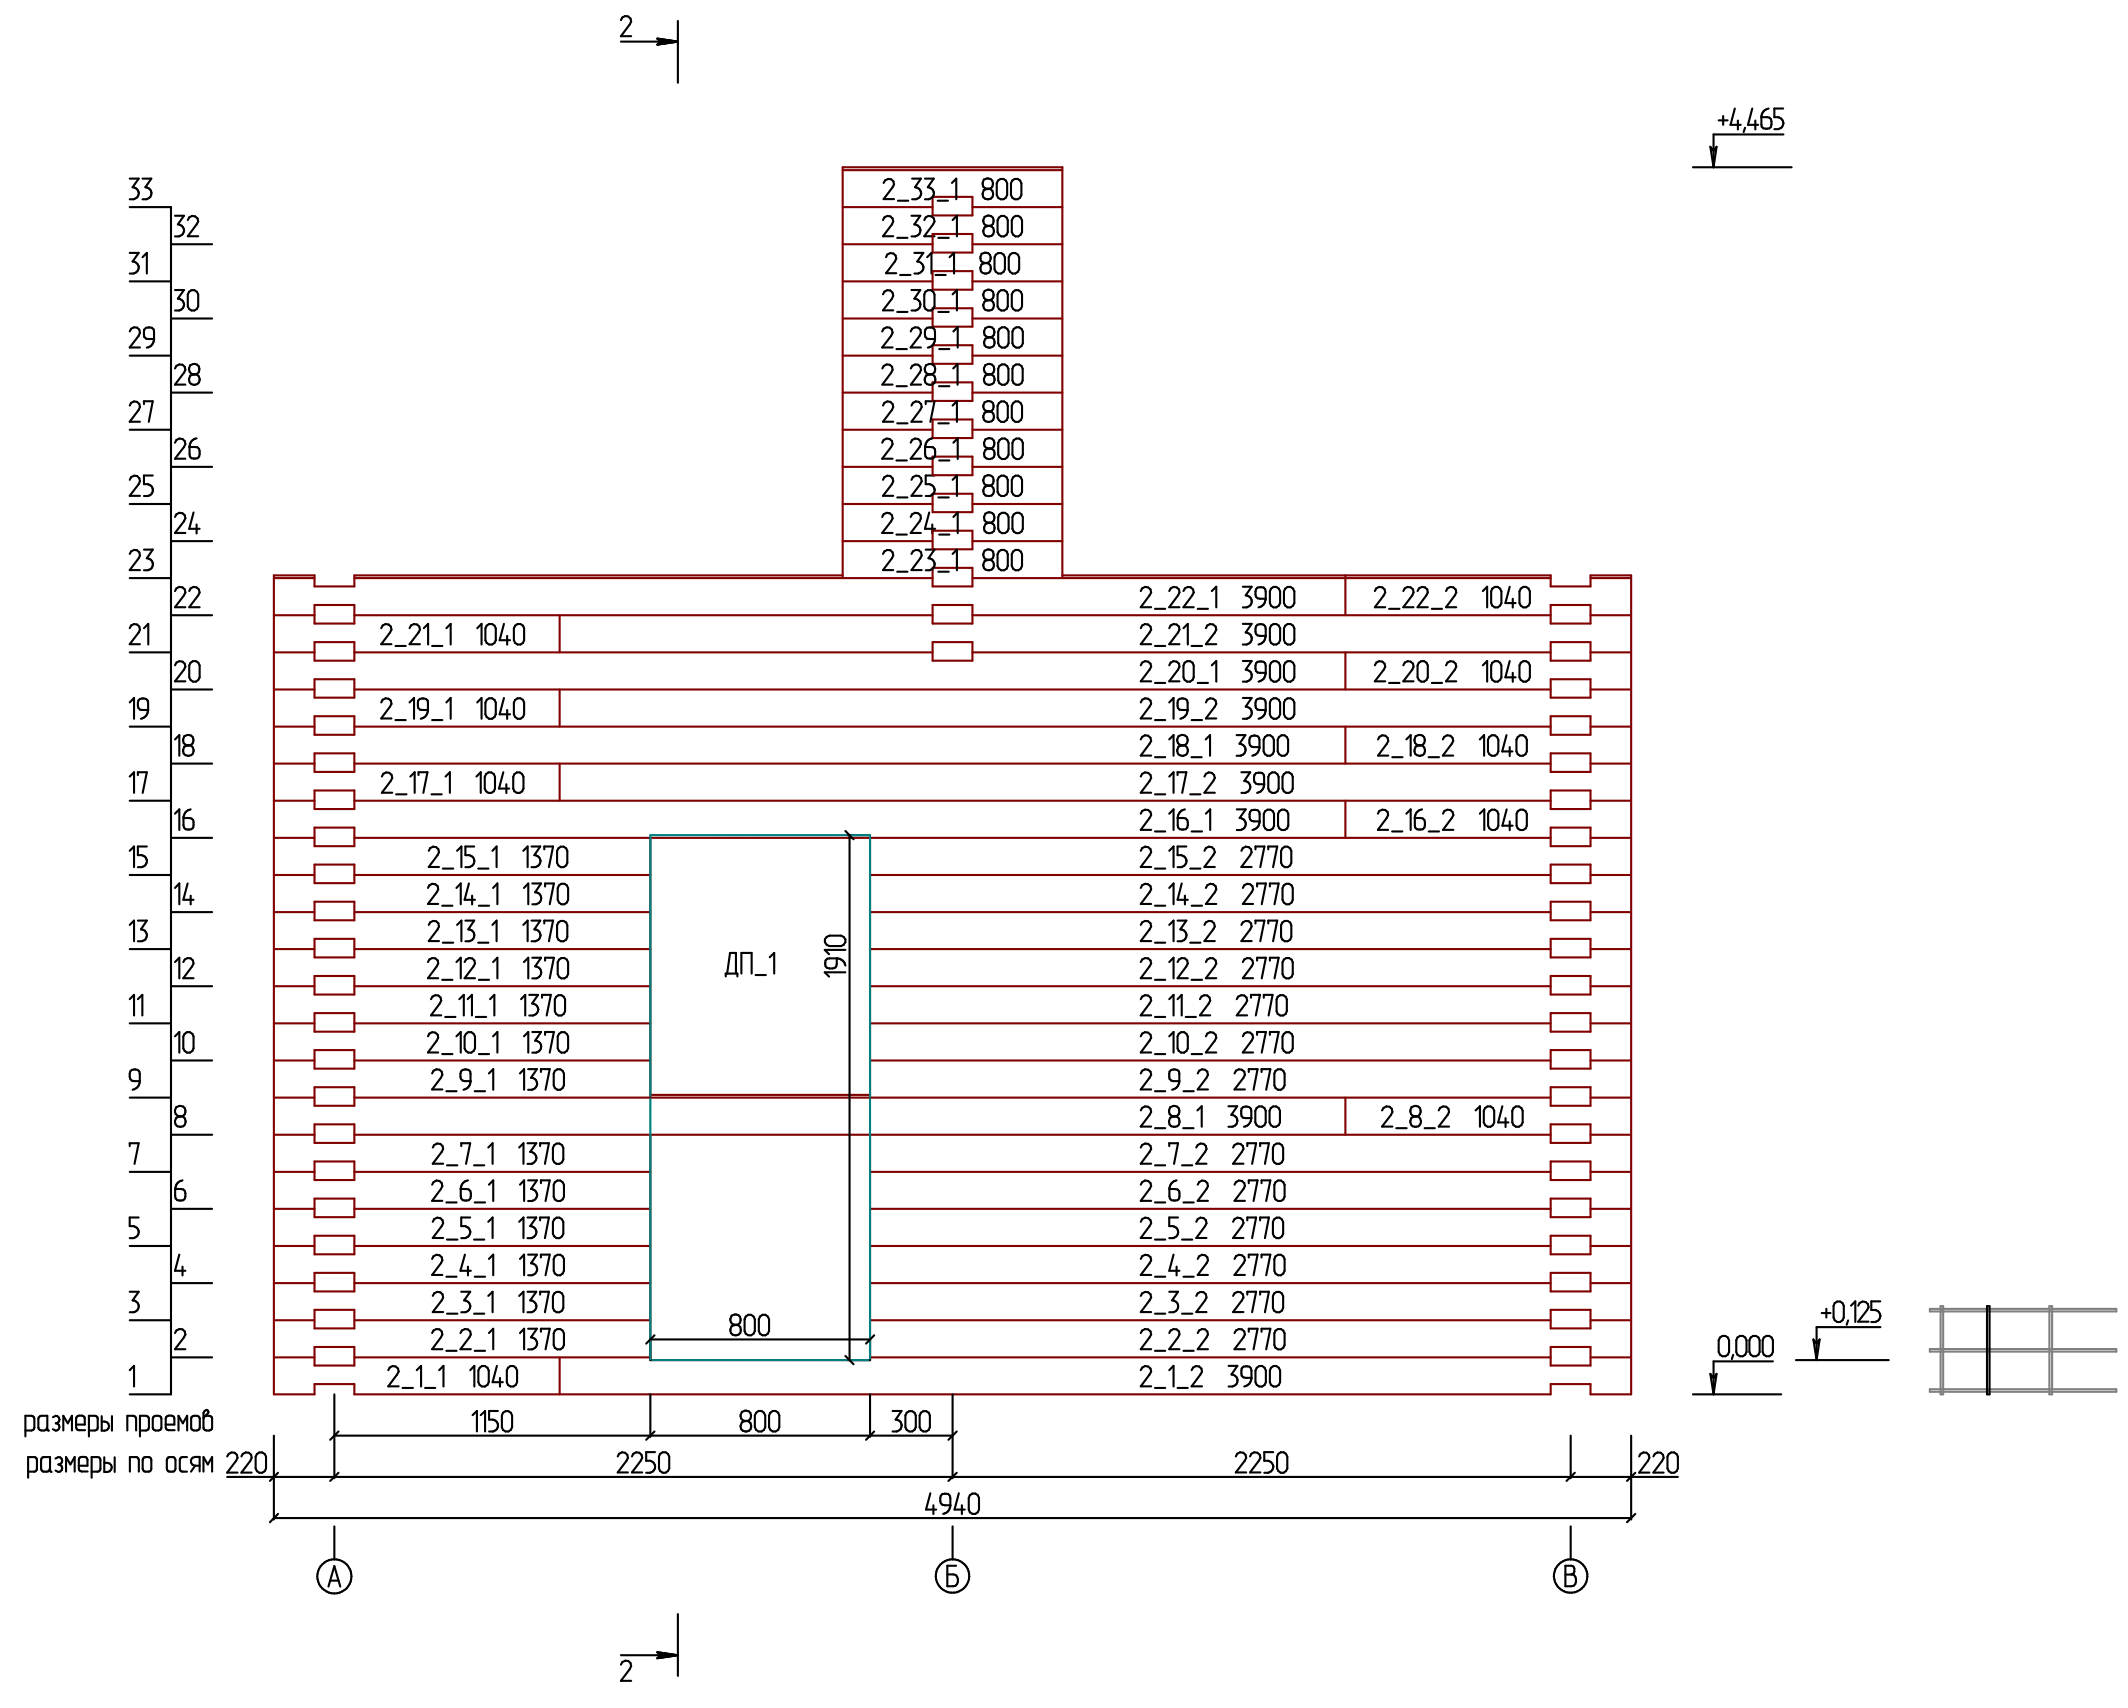

2019_09_05Б_БР - АС				
				Изм.	Кол.					
Изм.	Кол. уч.	Лист	№ док.	Подпись	Дата					
Разработал		Мокроусов А.А.				Проект_Баня		Стадия	Лист	Листов
						КД		8		
						Развертка по стене (оси) 2