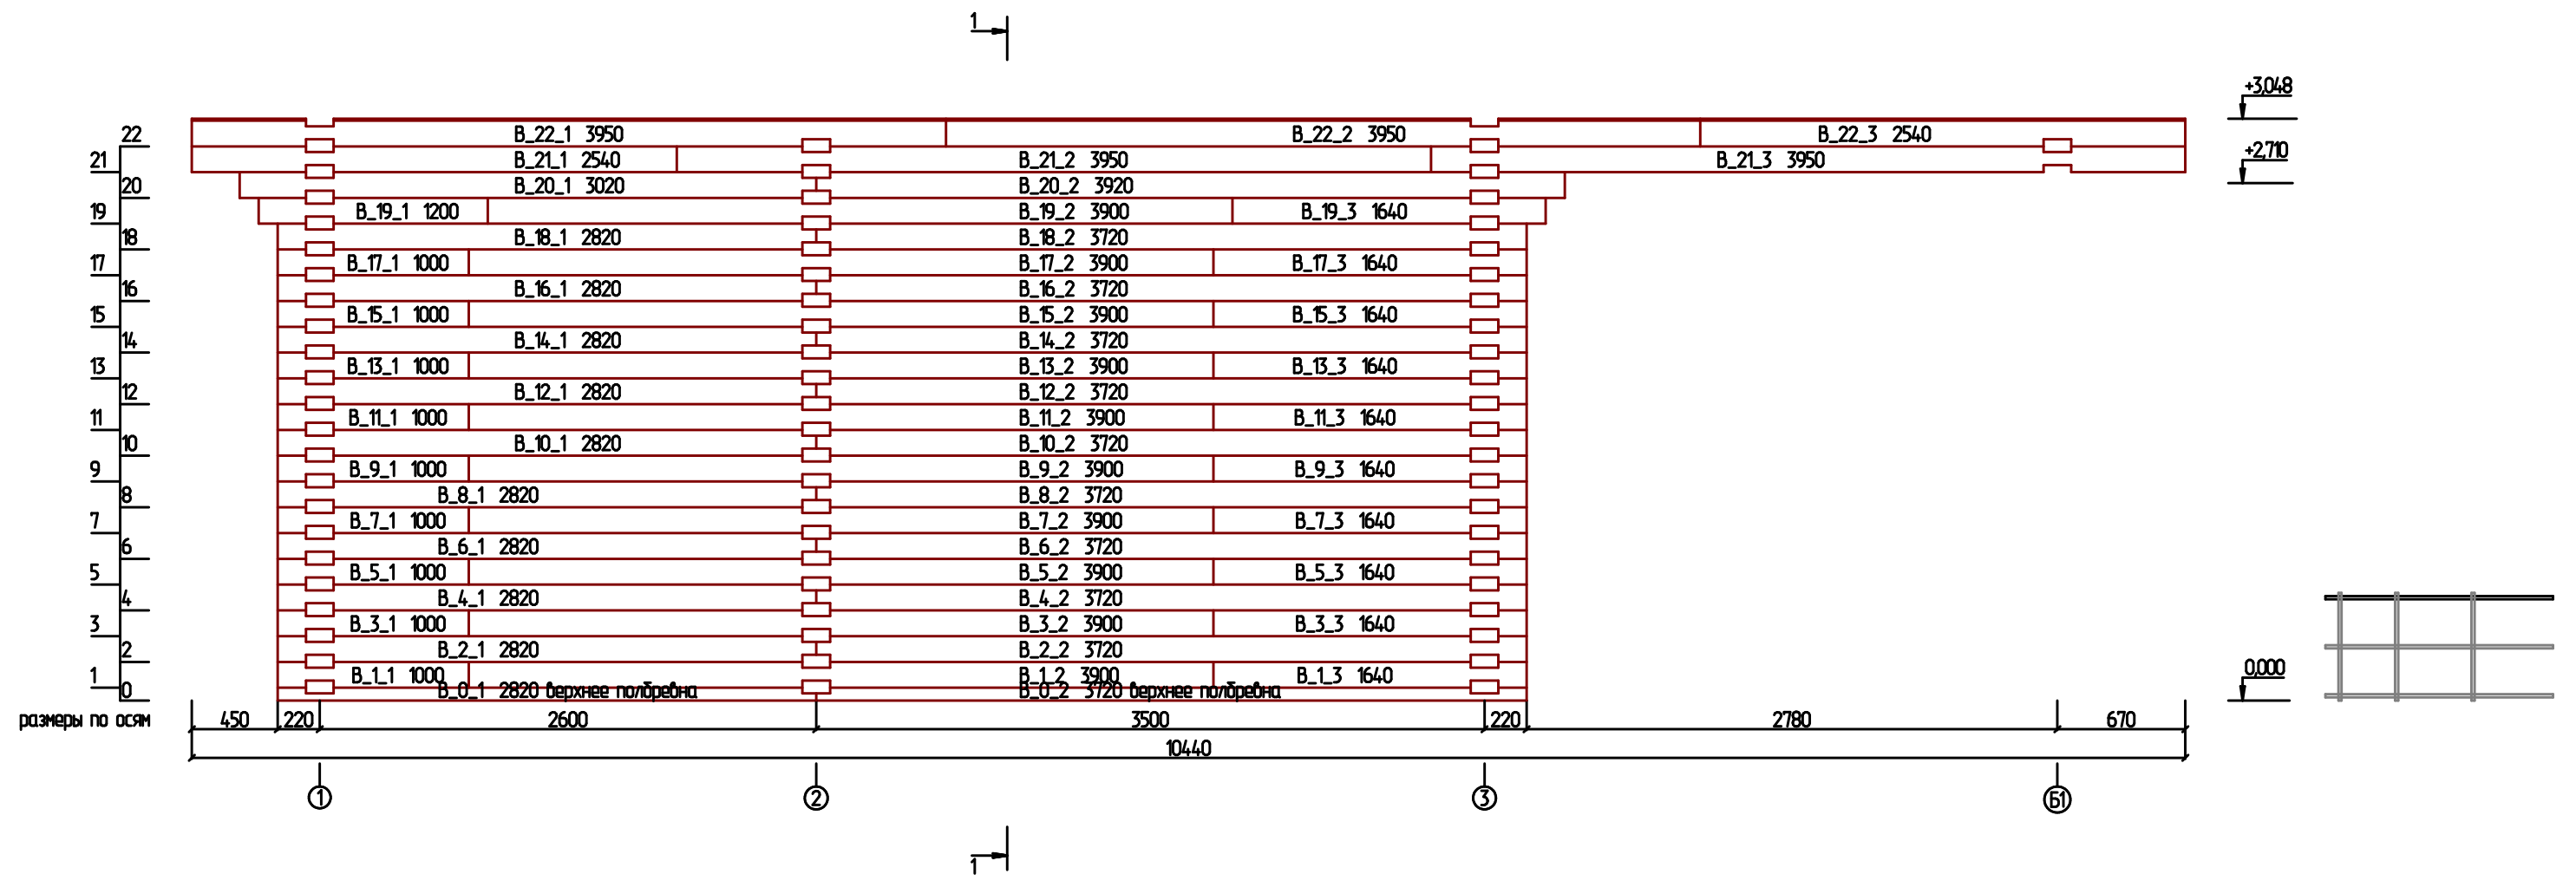

2019_09_05Б_БР - АС			
						Изм.	Кол.		
Изм.	Кол. уч.	Лист	№ док.	Подпись	Дата				
Разработал		Мокроусов А.А.				Проект_Баня			
						Стадия	Лист	Листов	
						КД	12		
						Развертка по стене (оси) В