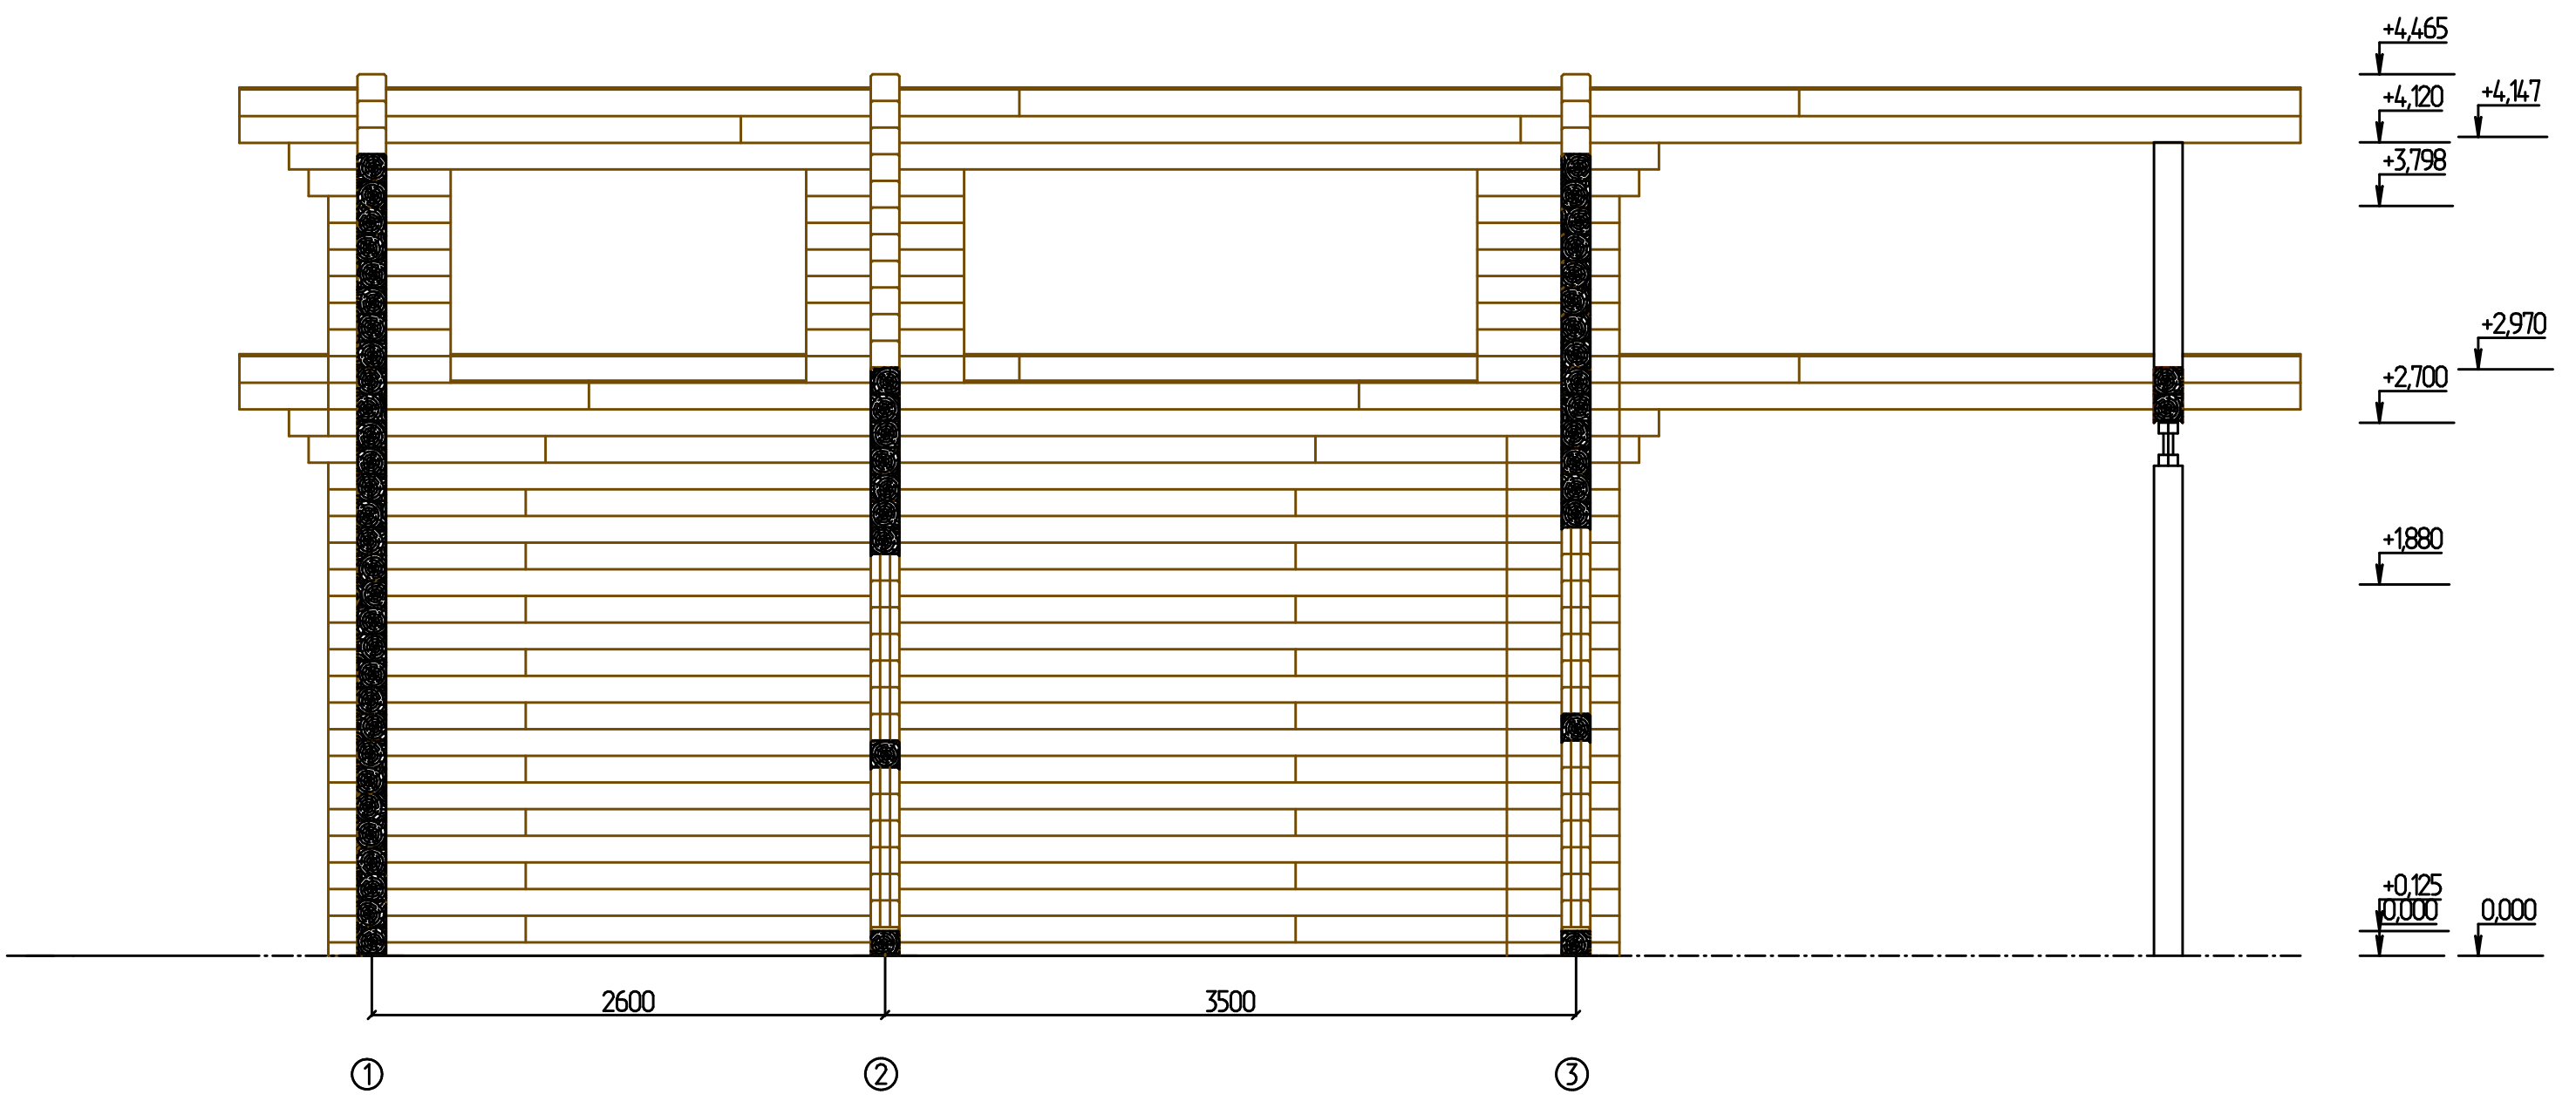

2019_09_05Б_БР - АС				
						Изм.	Кол.			
Изм.	Кол. уч.	Лист	№ док.	Подпись	Дата					
Разработал		Мокроусов А.А.								
						Проект_Баня		Стадия	Лист	Листов
								КД	15	
						Разрез 2 - 2