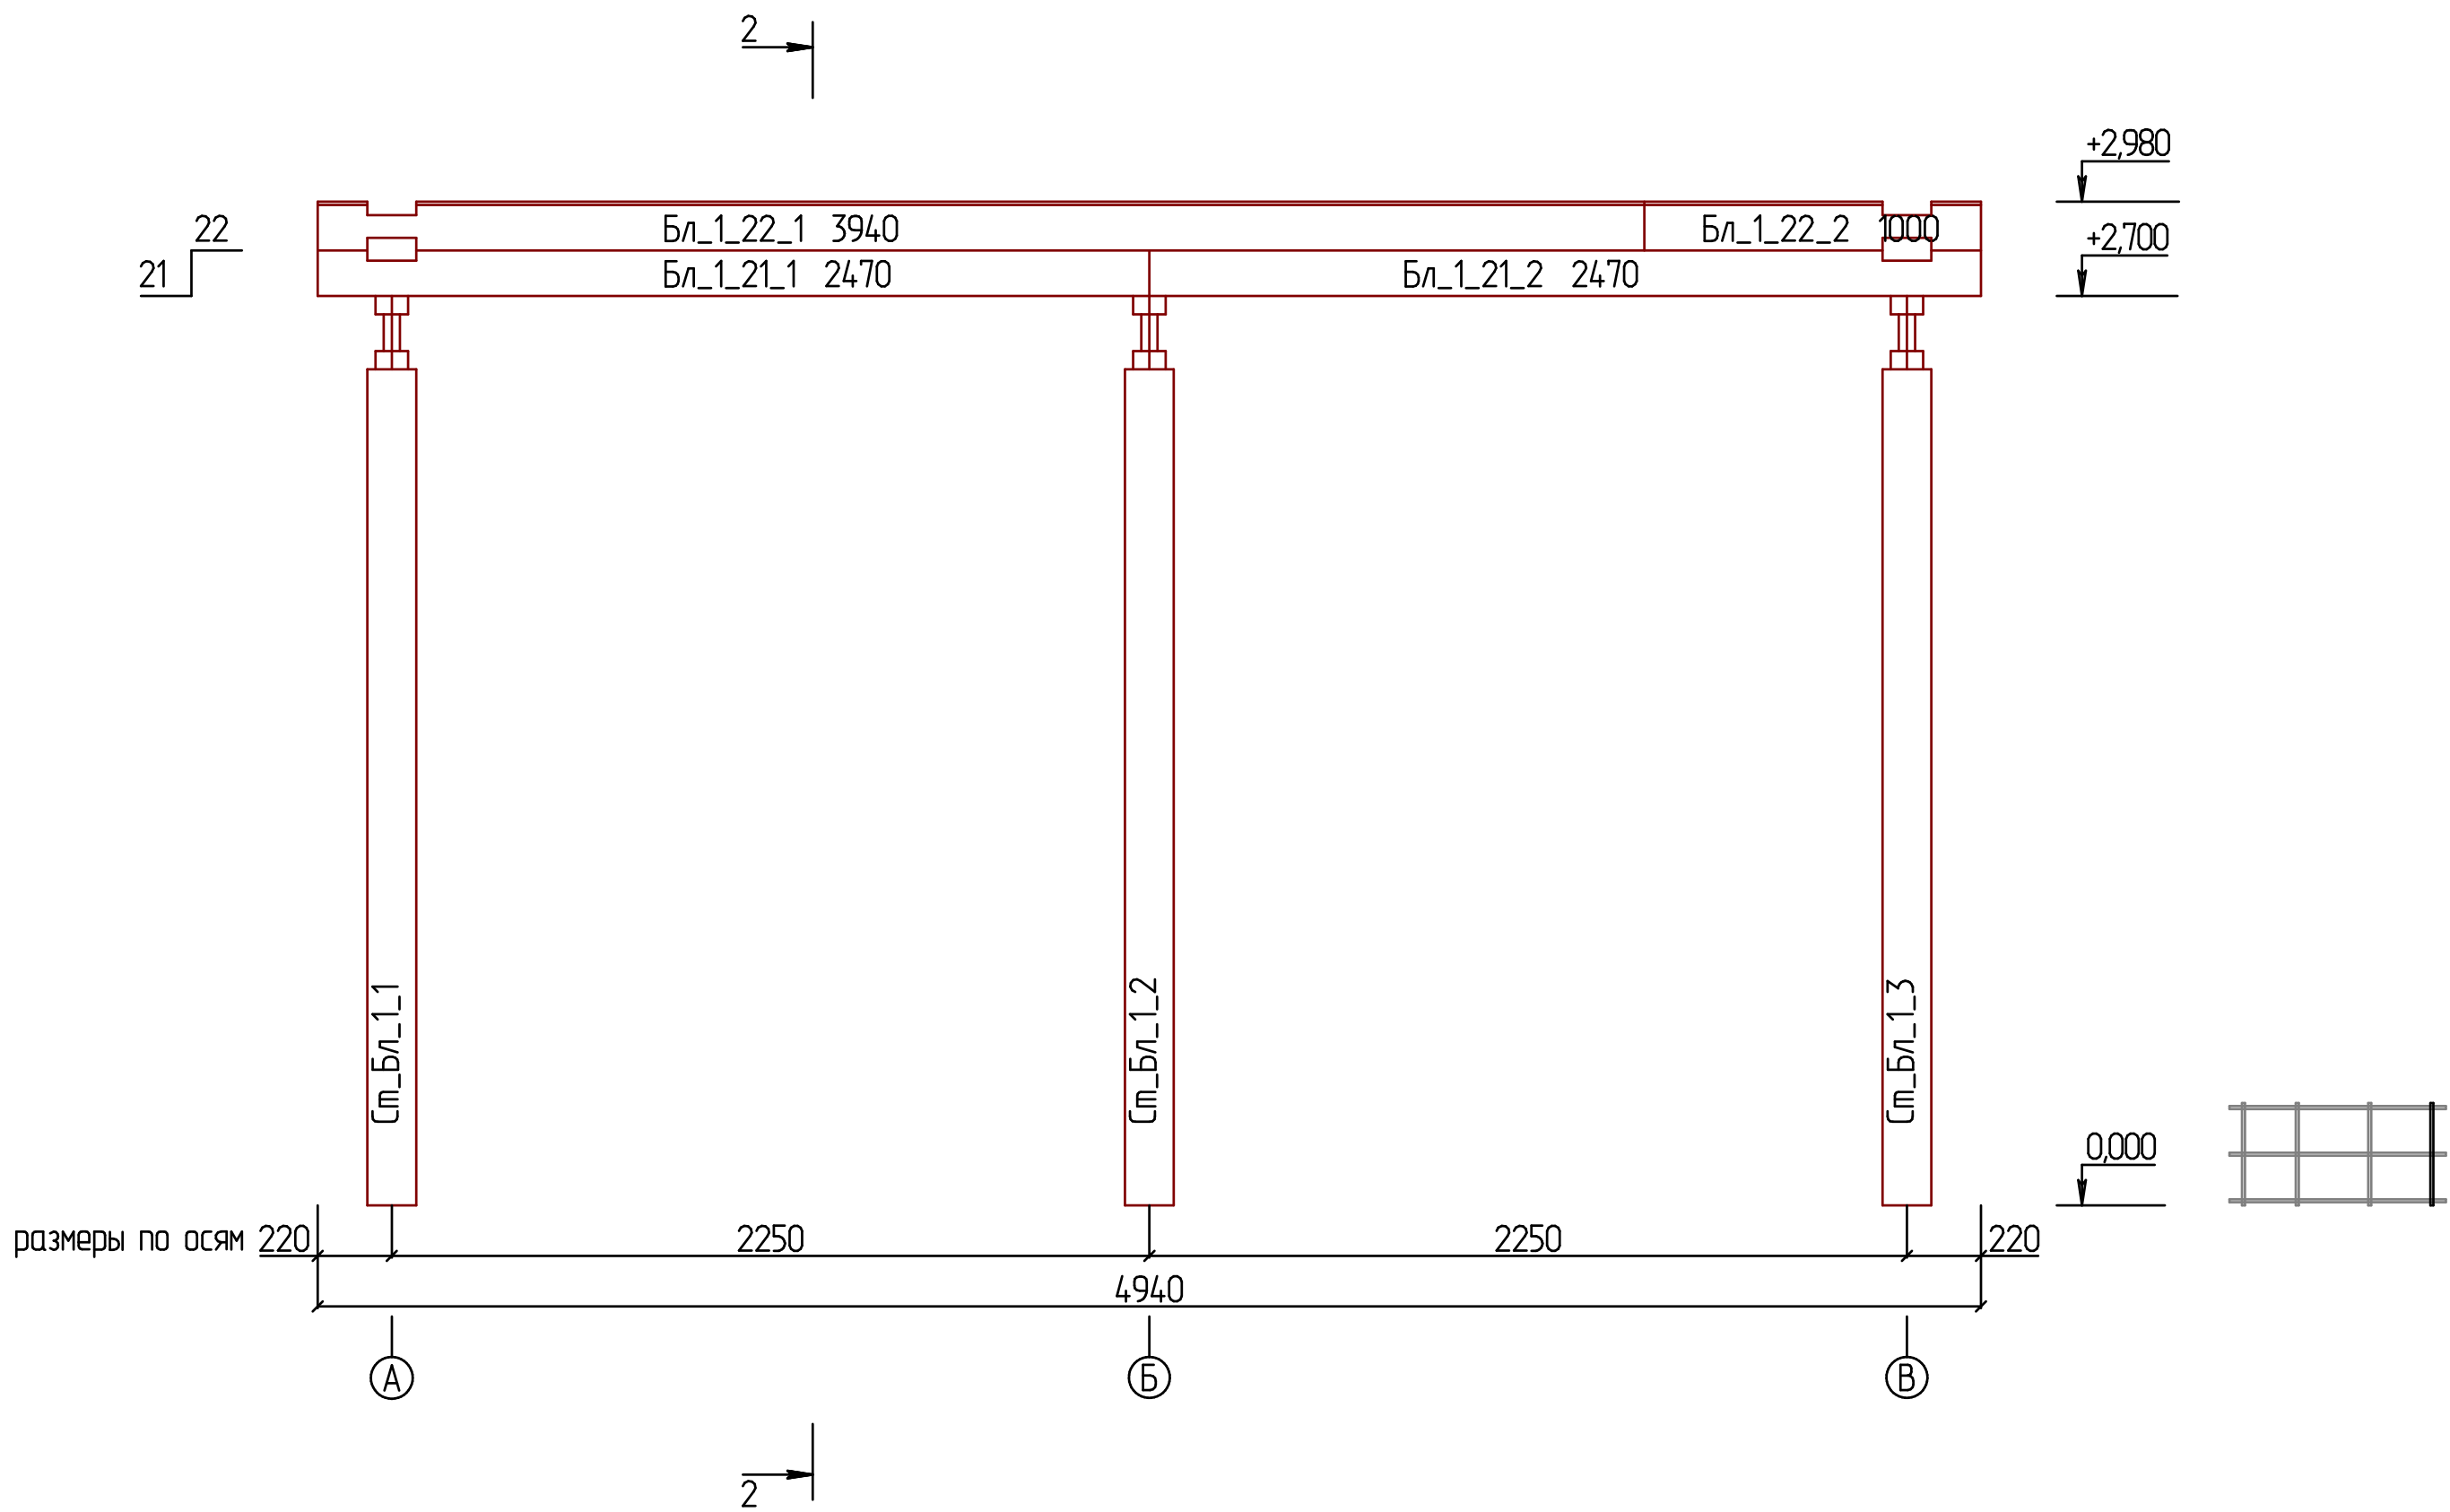

2019_09_05Б_БР - АС				
						Изм.	Кол.			
Изм.	Кол. уч.	Лист	№ док.	Подпись	Дата					
Разработал	Мокроусов А.А.					Проект_Баня		Стадия	Лист	Листов
						КД		13		
						Развертка по балке 1