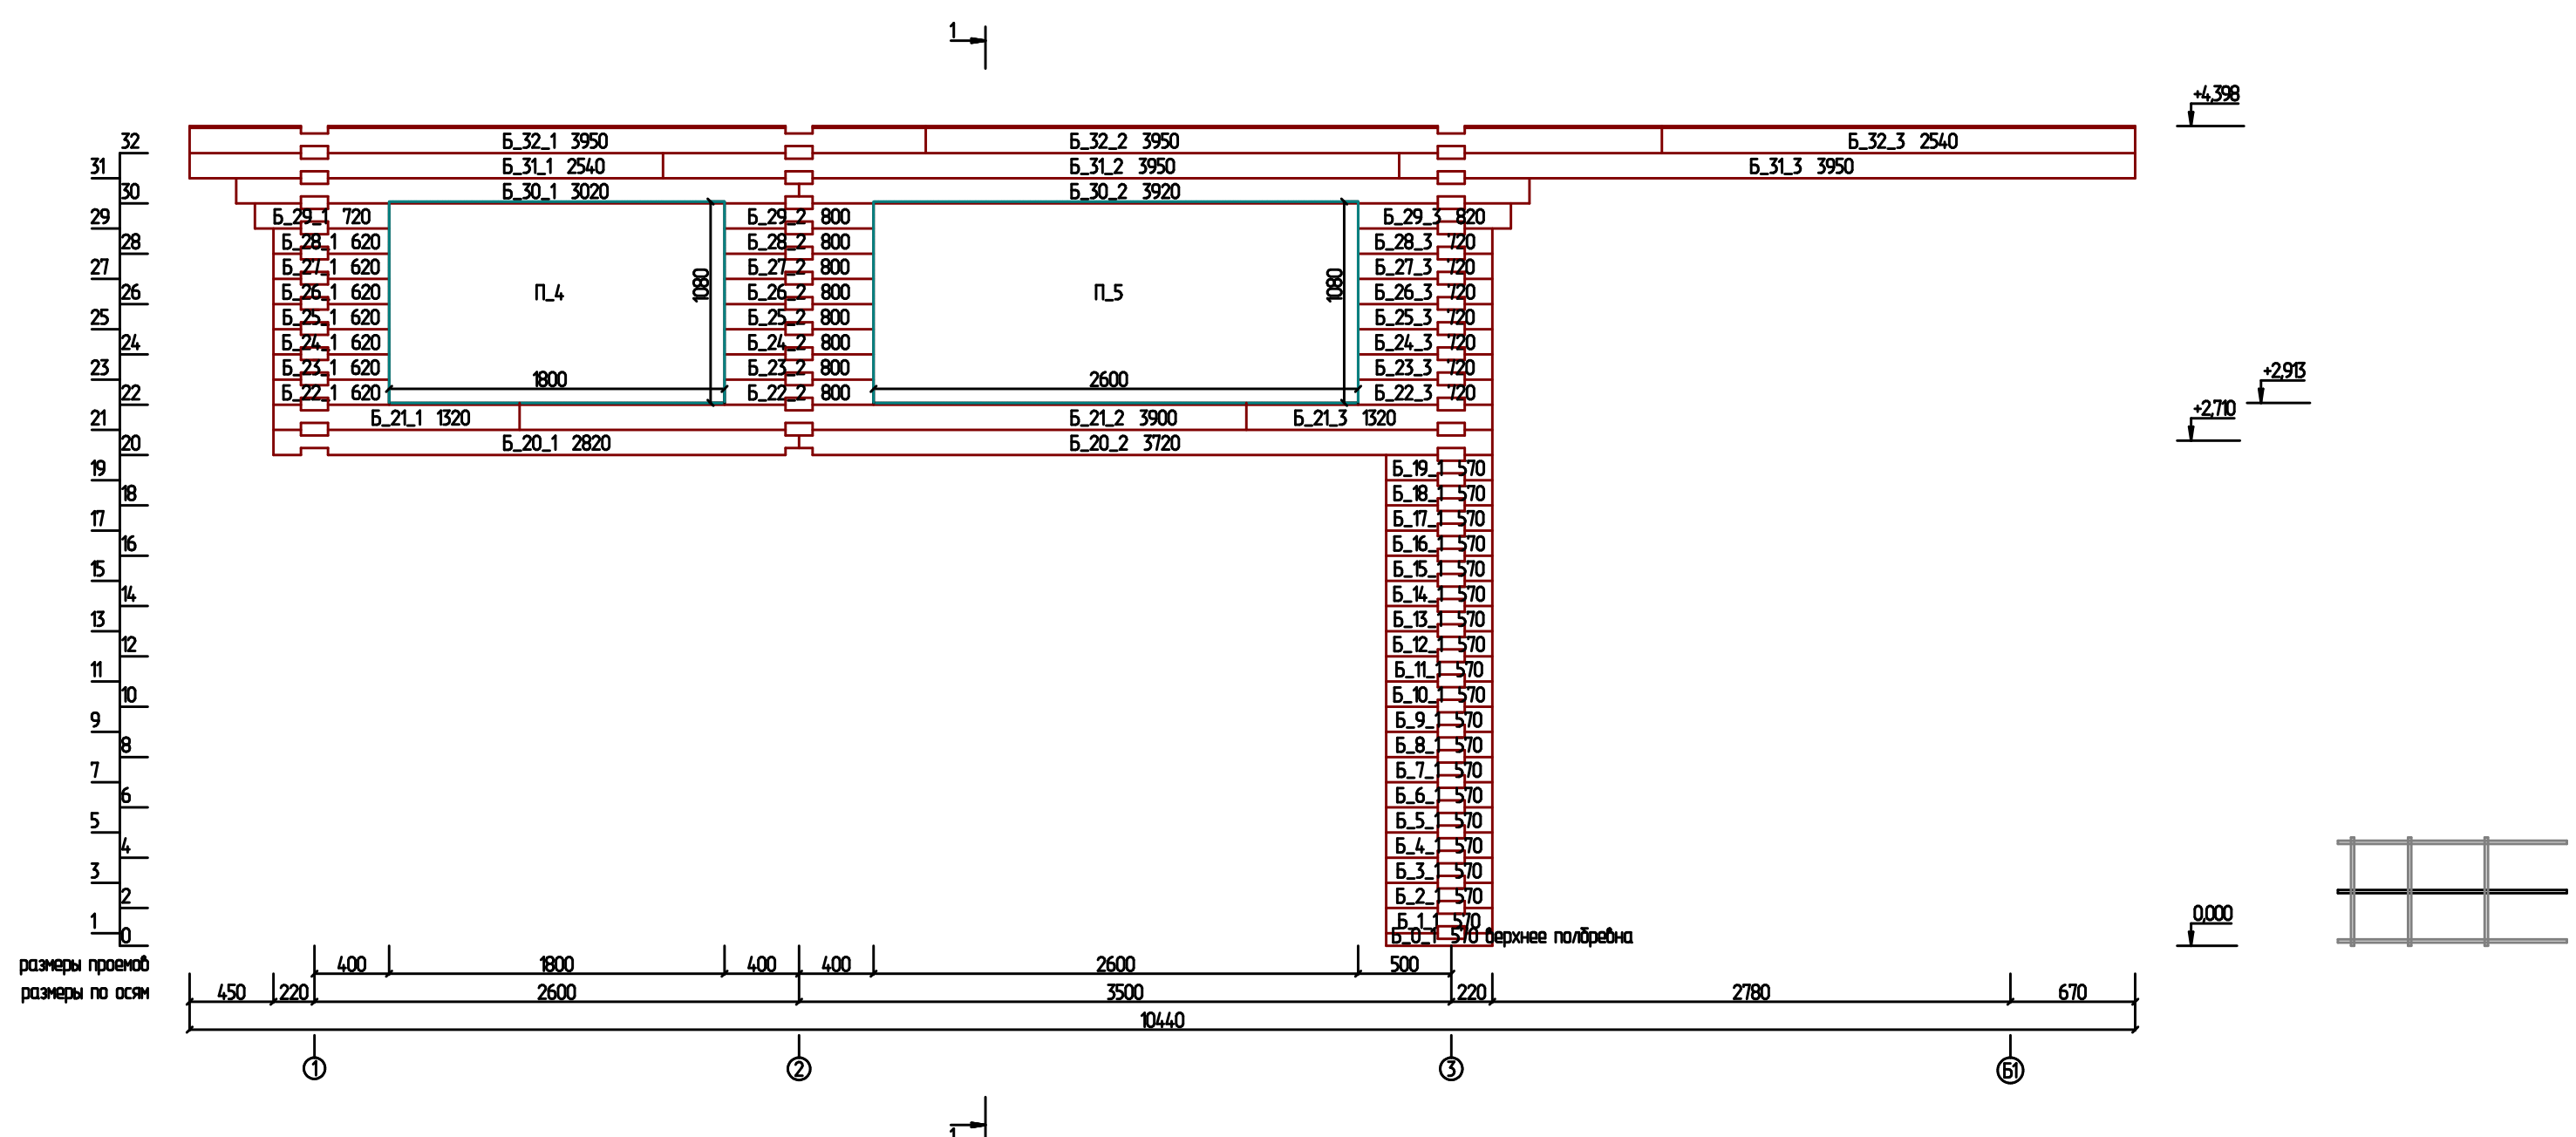

2019_09_05Б_БР - АС			
						Изм.	Кол.		
Изм.	Кол. уч.	Лист	№ док.	Подпись	Дата				
Разработал		Мокроусов А.А.				Проект_Баня			
						Стадия	Лист	Листов	
						КД	11		
						Развертка по стене (оси) Б