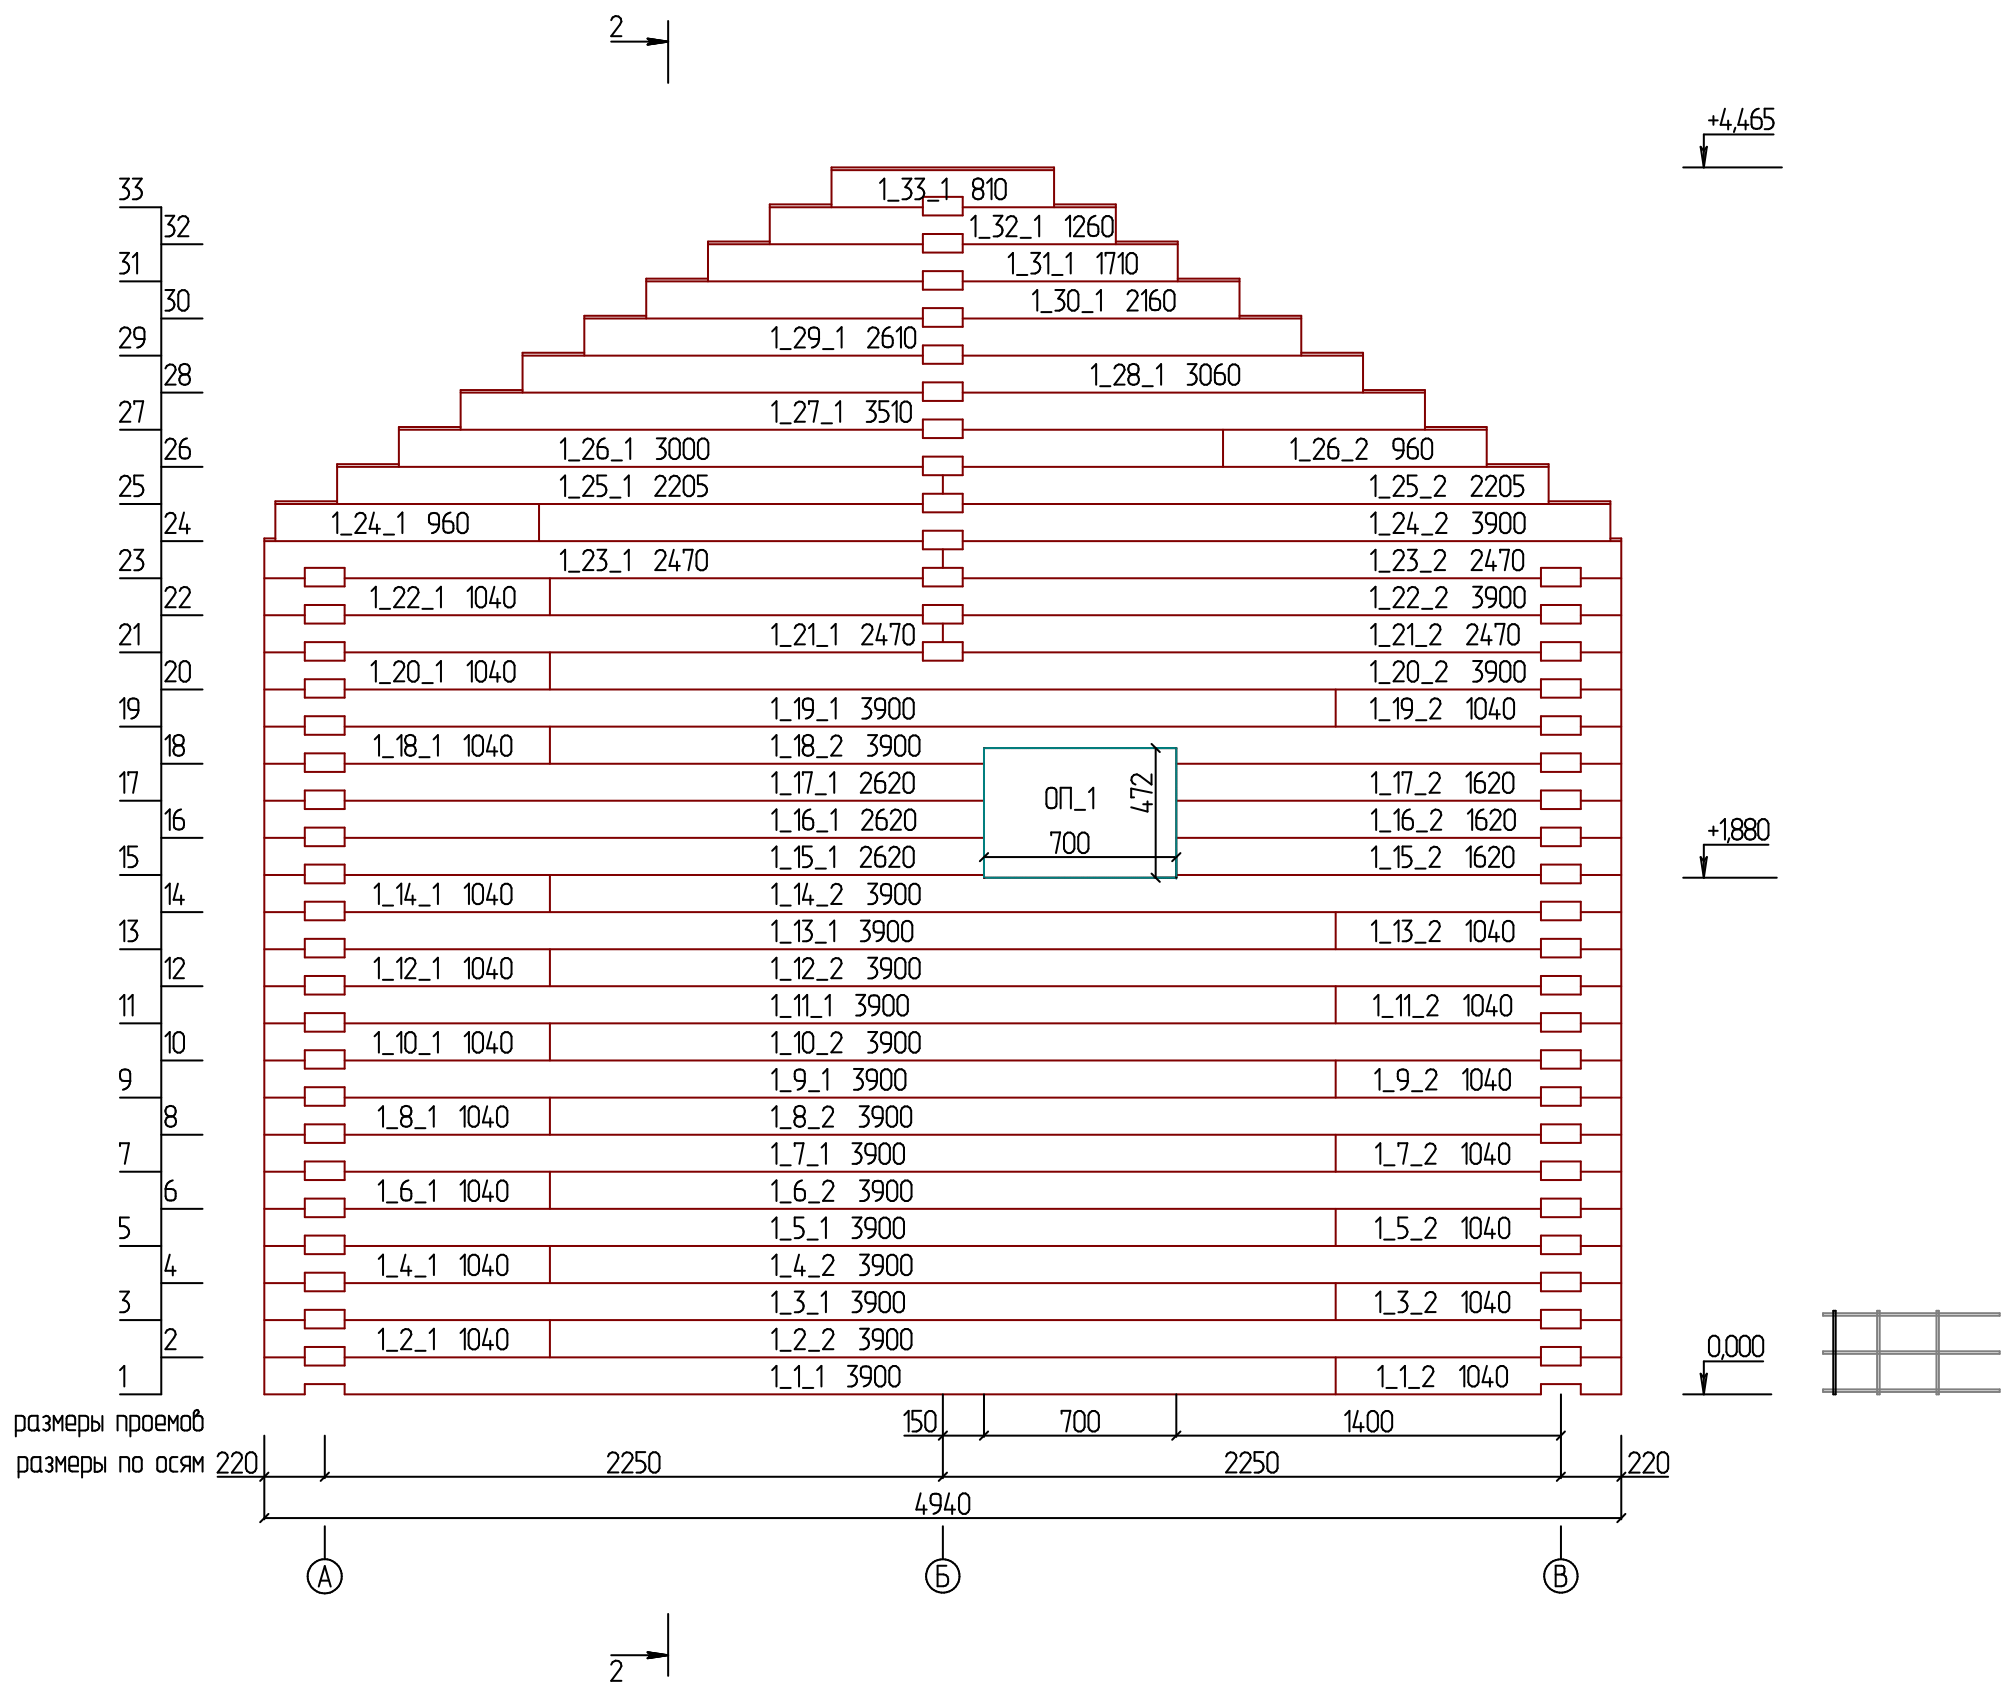

2019_09_05Б_БР - АС			
						Изм.	Кол.		
Изм.	Кол. уч.	Лист	№ док.	Подпись	Дата				
Разработал		Мокроусов А.А.				Проект_Баня			
						Стадия	Лист	Листов	
						КД	7		
						Развертка по стене (оси) 1