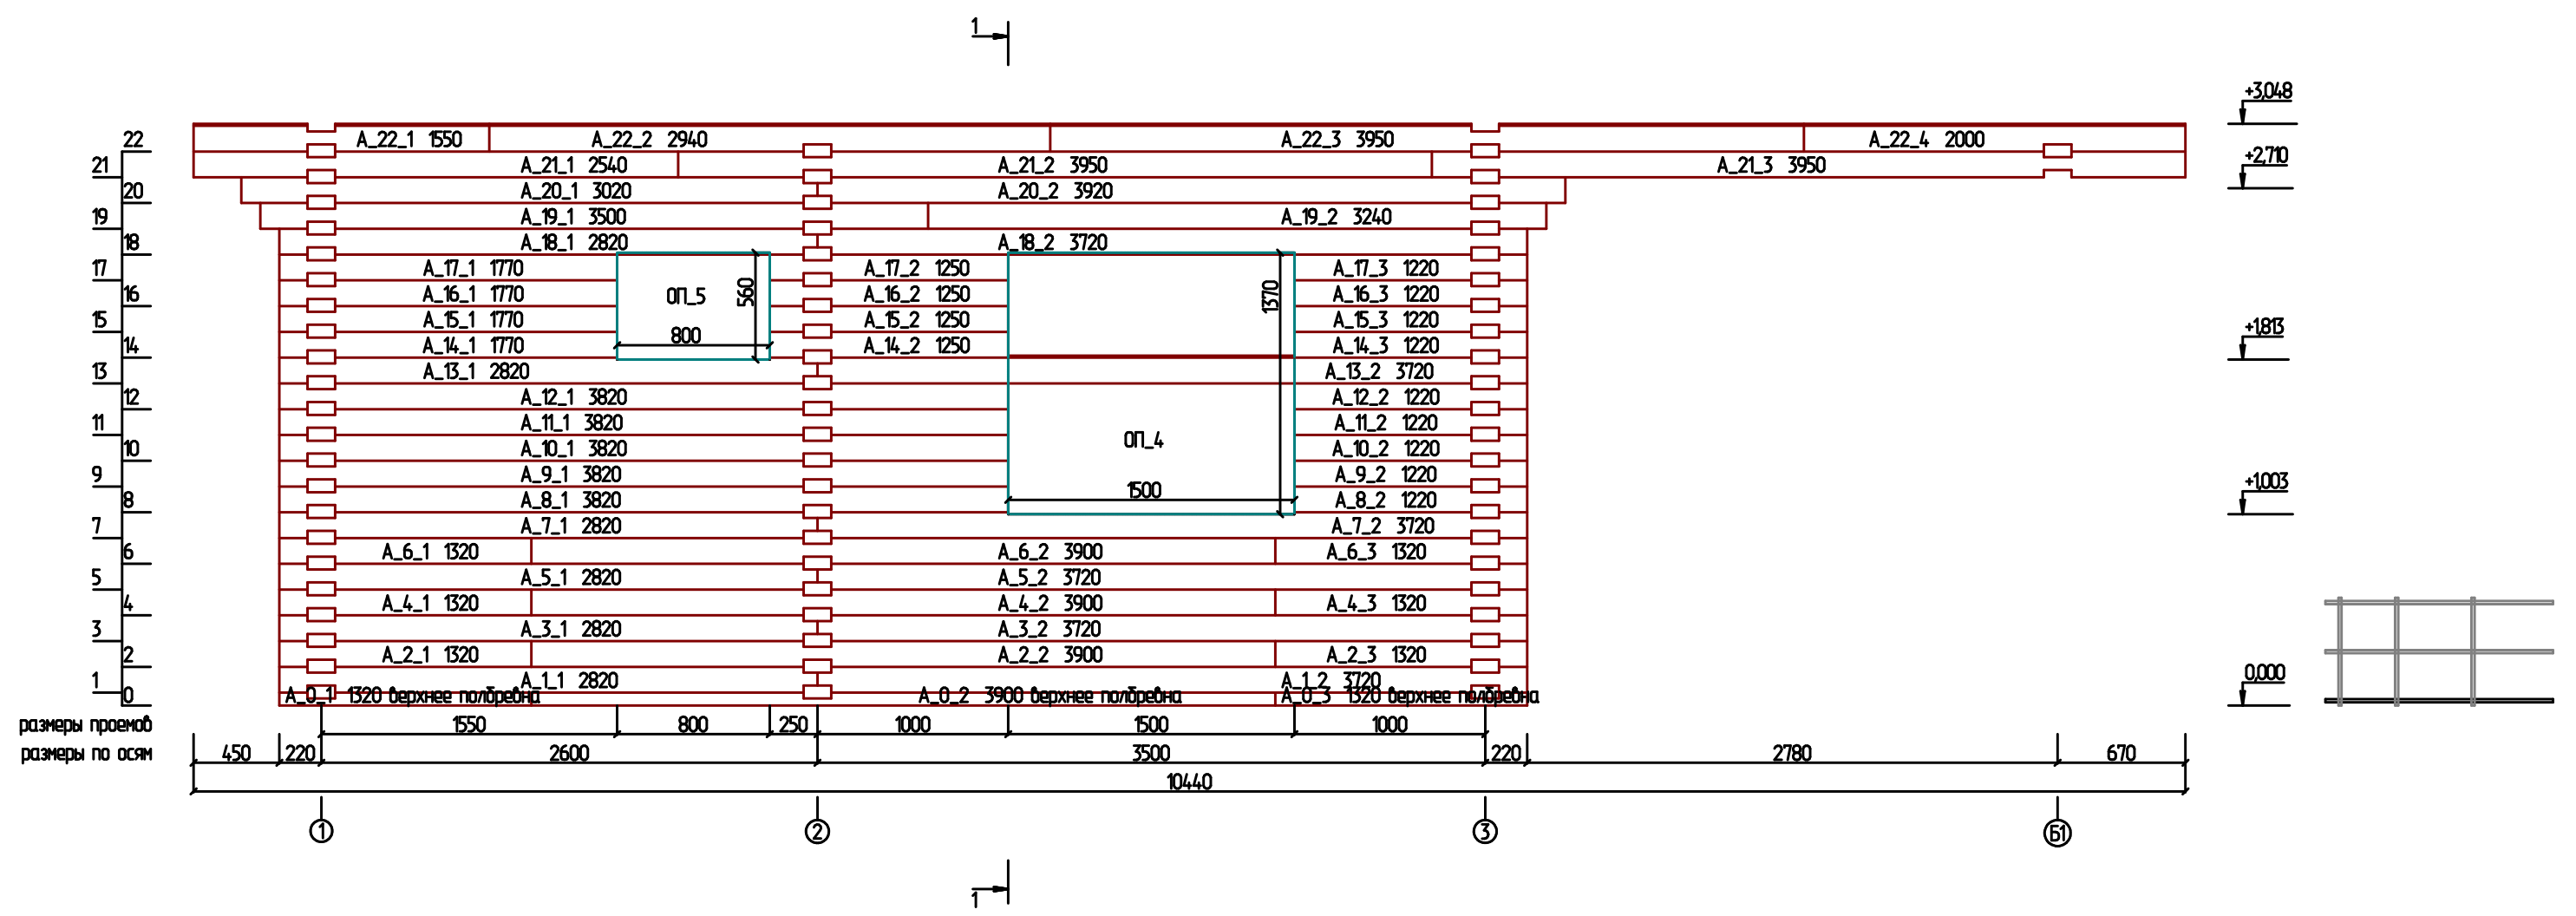

2019_09_05Б_БР - АС			
						Изм.	Кол.		
Изм.	Кол. уч.	Лист	№ док.	Подпись	Дата				
Разработал	Мокроусов А.А.					Проект_Баня			
						Стадия	Лист	Листов	
						КД	10		
						Развертка по стене (оси) А