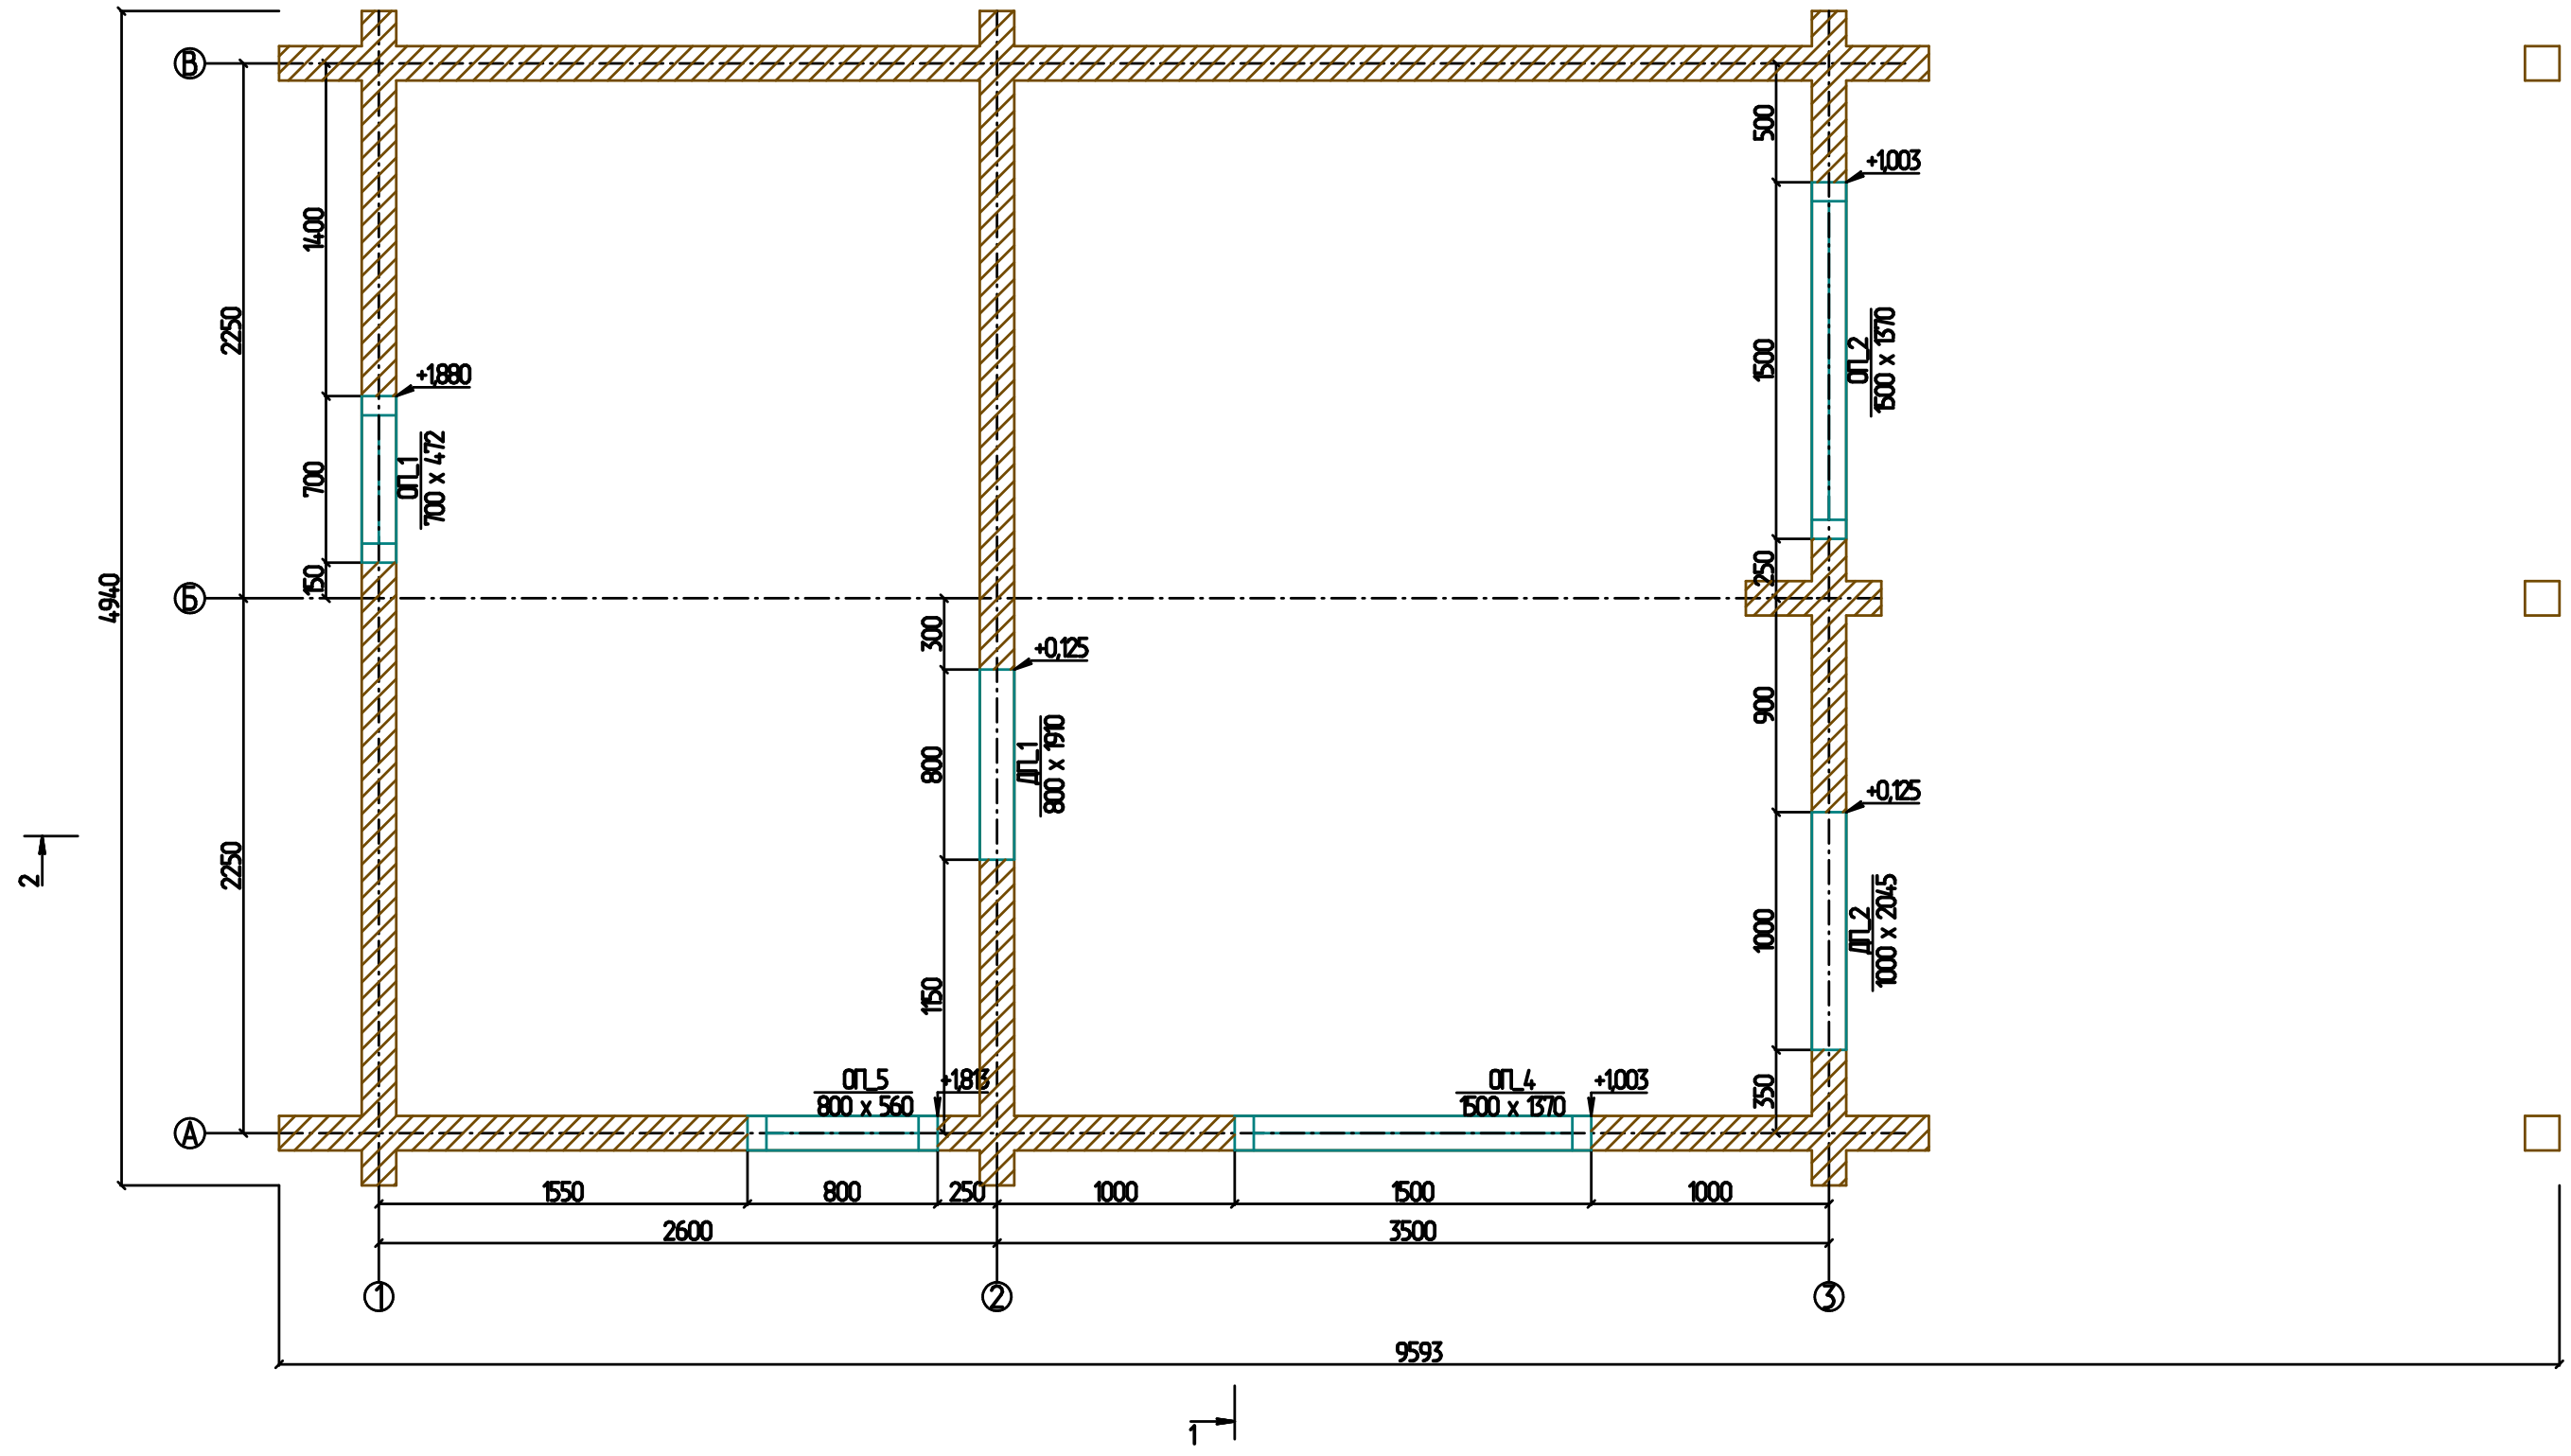

						2019_09_05Б_БР - АС			
				Изм.	Кол.				
Изм.	Кол. уч.	Лист	№ док.	Подпись	Дата				
Разработал		Мокроусов А.А.				Проект_Баня	Стадия	Лист	Листов
							КД	4	
						Вид3			

S - 29.36 м.кв.
P - 26.63 м.п.