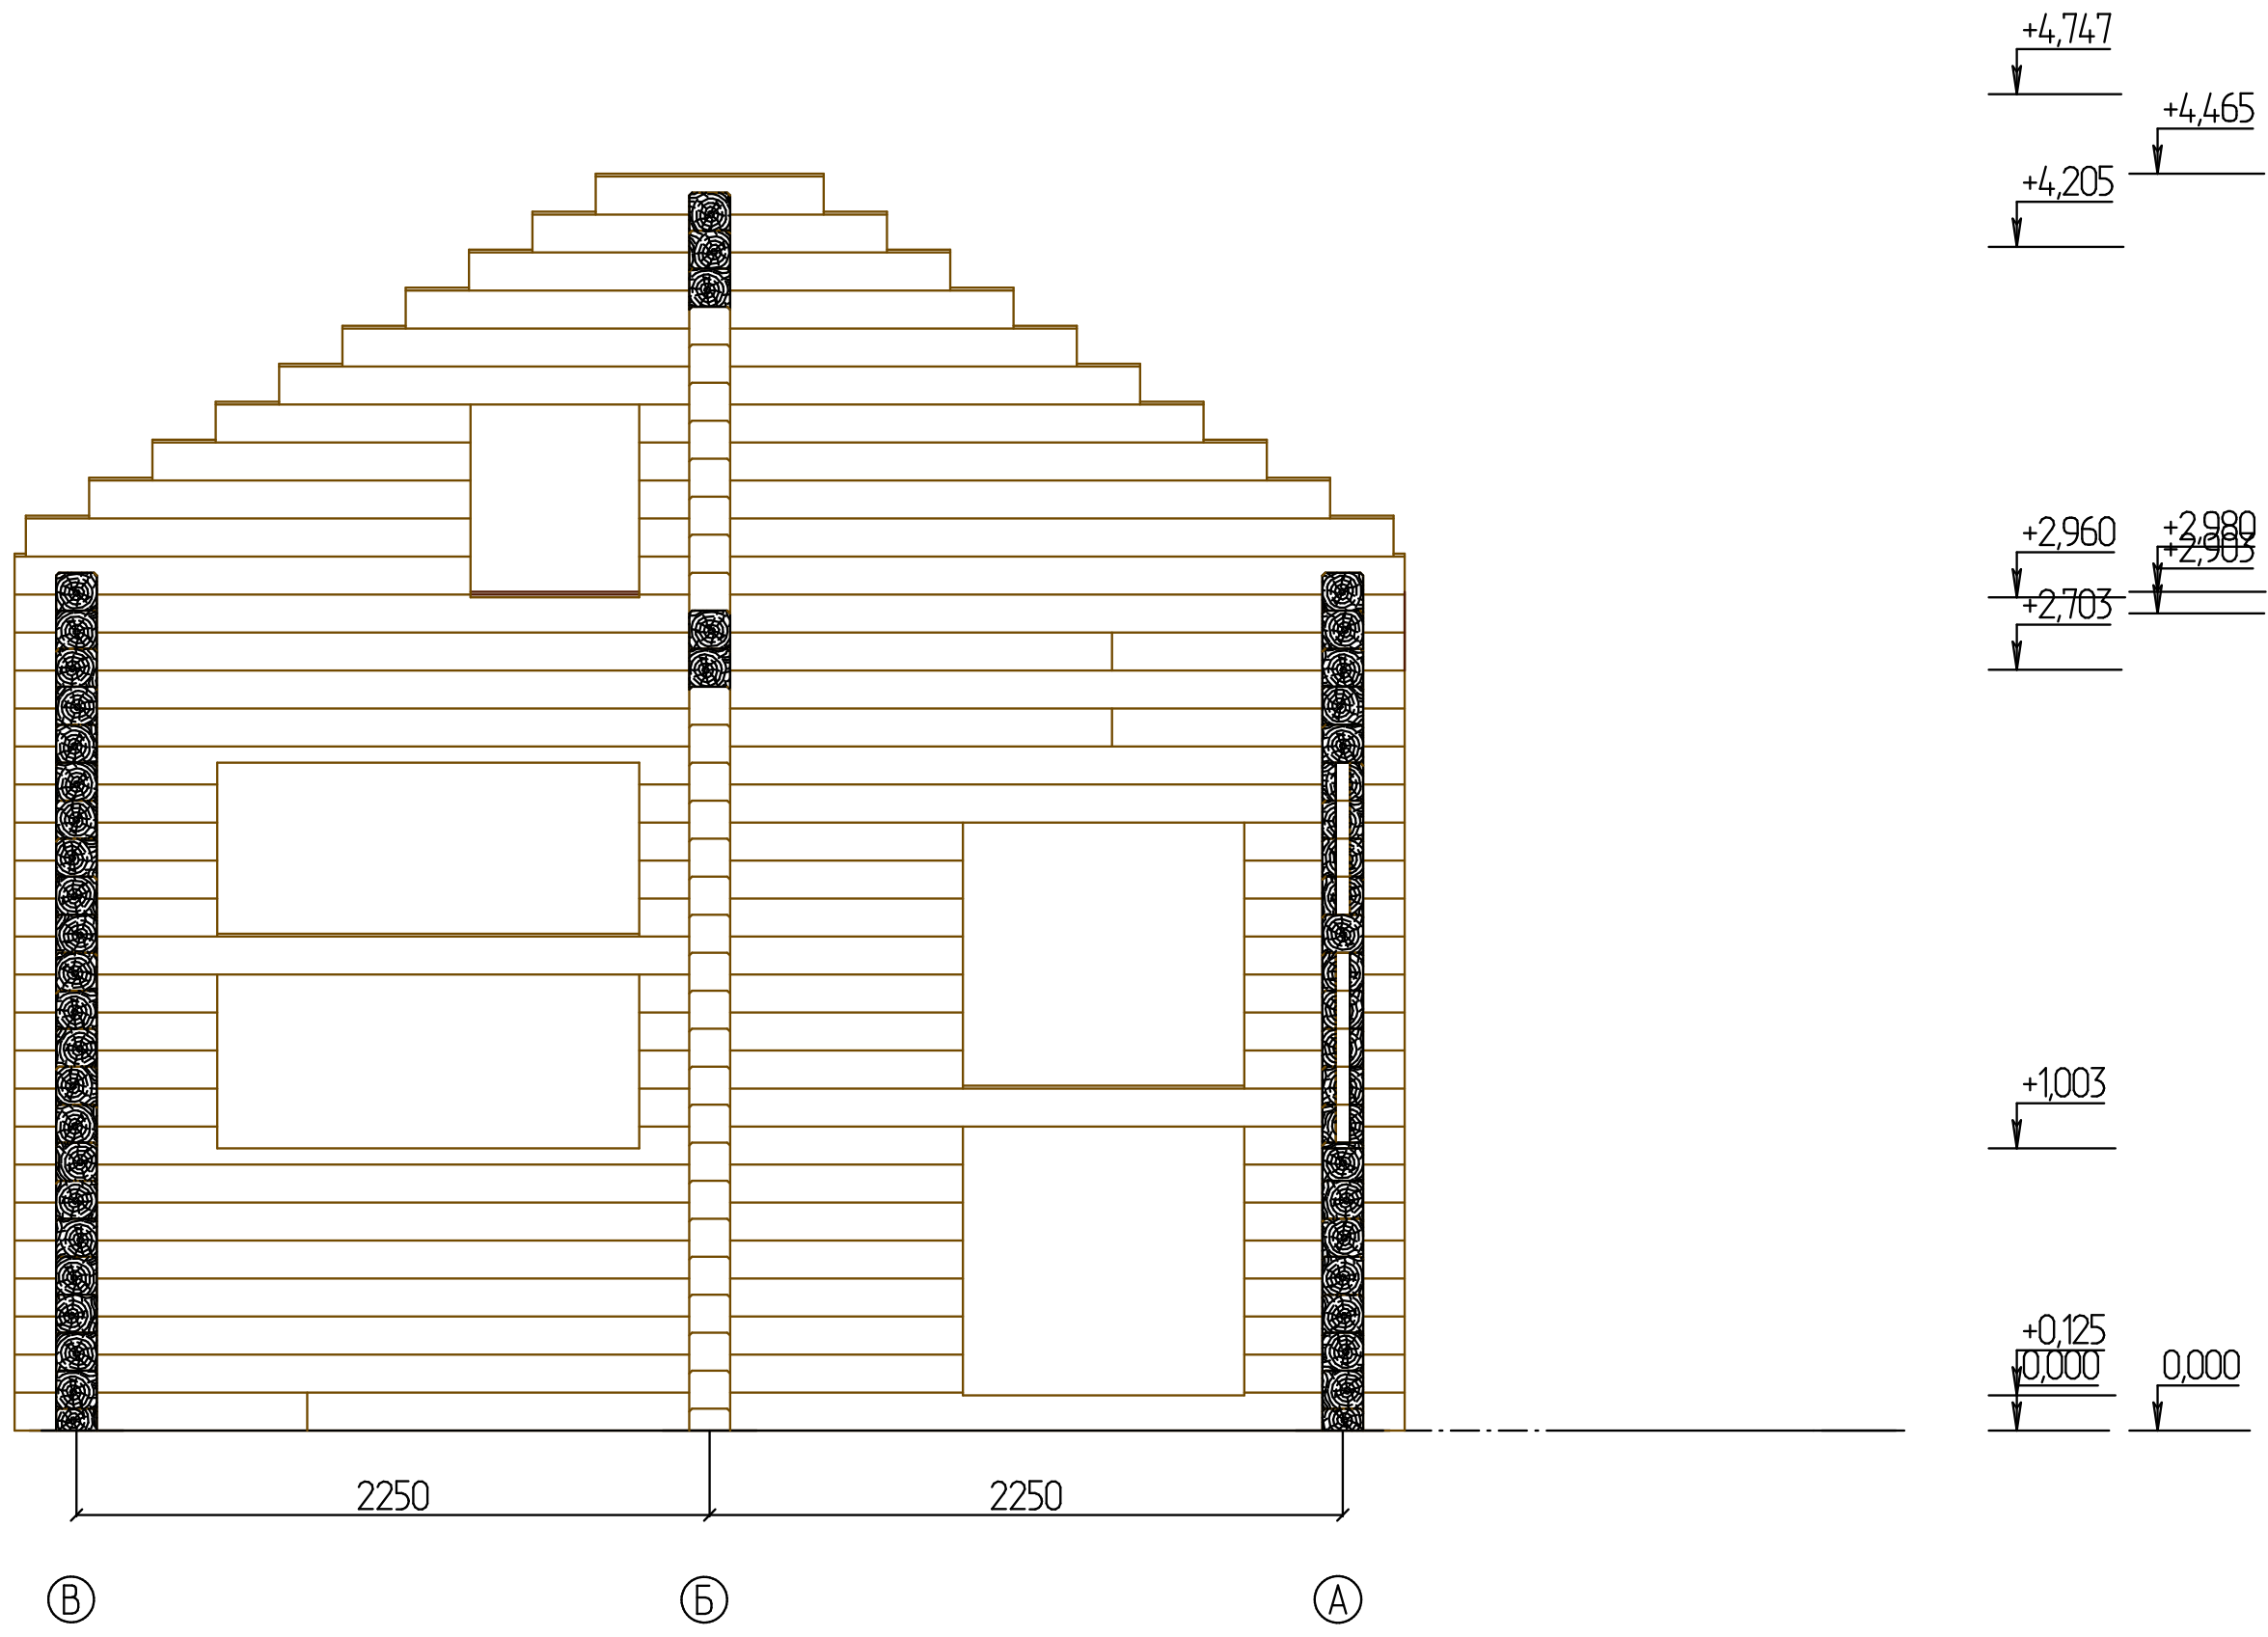

2019_09_05Б_БР - АС				
						Изм.	Кол.			
Изм.	Кол. уч.	Лист	№ док.	Подпись	Дата					
Разработал	Мокроусов А.А.					Проект_Баня		Стадия	Лист	Листов
						Разрез 1 - 1		КД	14